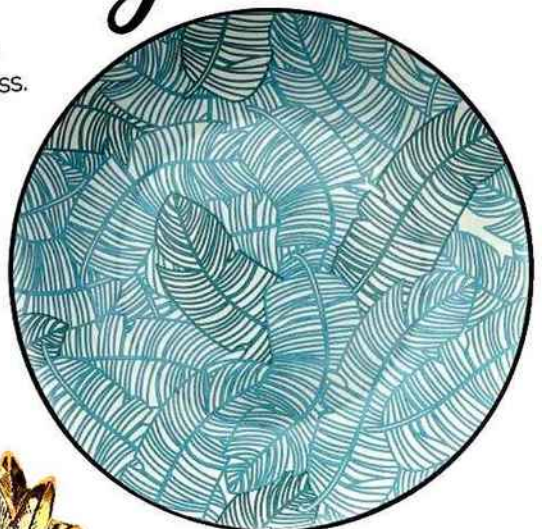

Touche déco

Comme peint à la main

Toucan et végétation décorent cette tasse et sa sous-tasse à thé en porcelaine.

Collection Bahia, 7,50 €, Geneviève Lethu.

Coquette

Une planche à découper en bois de bouleau, idéale pour servir les apéritifs. Coll. Wild Ethnique, 17 x 40 cm, 35 €, Le Jacquard Français.

Beau pour le service !

On apprécie le message de bonne humeur écrit sur ce plateau en bois à bord haut aux poignées si pratiques. 36 x 26 x H 5 cm, 6 €, ou 40 x 30 x H 5 cm, 9 €, Centrakor.

Inca

Cette vaisselle et ces accessoires originaux créent une ambiance sud-américaine. Verre à pied en plastique, 3 € ; grande bouteille avec sa paille, 3,50 € ; mélangeur-palmier, 1,50 € les 10 pièces ; gobelets en carton, 1,80 € les 10 pièces, Zoé Confetti.

Urban jungle

Couleurs chatoyantes, palmiers, bois et oiseaux... La chaleur tropicale envahit notre intérieur pour un dépaysement express.
PAR MARIE FIESS

Ingénieuse

Inspirée de la nature, cette cuillère et passoire à la fois égoutte et sert les pâtes ou les légumes d'une seule main. Jungle Spoon, 30 x 9,5 cm, 16,50 €, PA Design.

Décalés

En porcelaine dorée, ces jolis plateaux feront leur petit effet pour présenter les mignardises ou les bouchées apéritives. 13 cm, 6 € et 19 cm, 10 €, Jardiland.

Façon aquarelle

Avec son décor chlorophylle peint sur la paroi, cette théière en faïence donne envie de prendre son temps pour savourer un bon thé. Collection Jardins Extraordinaires, 160 €, Gien.

Raffiné

Un coloris élégant et un décor végétal stylisé pour ce service à petit prix. Collection Belem, service de 6 assiettes plates et 6 assiettes à dessert, 30 €, dans les magasins Conforama.