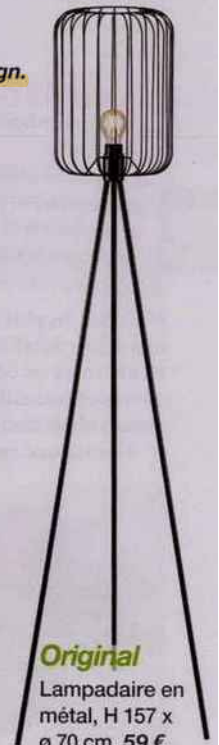

Note pastel

Lampe à poser en béton,
H 20 x L 28 x P 9,5 cm,
19,99 €, *Centrakor.*

Minimaliste

Lampe à poser en fer
doré, H 45,5 x ø base
13 cm, 19,99 €, *Keli, But.*

Hypnotique

Lampe à poser en fer et
bois, H 23,5 x ø 22 cm,
44 €, *Ferline, Sema Design.*

Scandinave

Lampadaire en bois
et abat-jour coton,
H 190 cm, 139,99 €,
Elot, But.

Nomade

Lampe projecteur en métal
et bois, H 27,5 x L 23 x
P 18 cm, 24,90 €, *Aseña Métal,
Cocktail Scandinave.*

Craquante

Lampe à poser en
laiton, H 46 x L 25 x
P 27 cm, 3 autres
coloris, 79 €, *The
Penguin, NV Gallery.*

Bulle de rosée

Lampe de table en verre,
H 24 x ø 25 cm, 19,95 €
(sans ampoule), *Fado, Ikea.*

Charmante

Lampe de bureau
en fer, H 40 x L 17 x
P 16 cm, 36,90 €,
Losange, Sema Design.

Petit
prix!

Graphique

Lampe à poser
en métal et bois,
H 43 x ø 14,5 cm,
18,90 €, *Ostaria.*

Ambrée

Lampe à poser
en verre et pin,
H 24 x ø 17 cm,
43 €, *Ardécor,
Sema Design.*

Un air du Sud

Lampe en métal noir
et abat-jour en rotin,
H 40 x L 23 x P 23 cm,
44,99 €, *Hendaye,
Maisons du Monde.*

Original