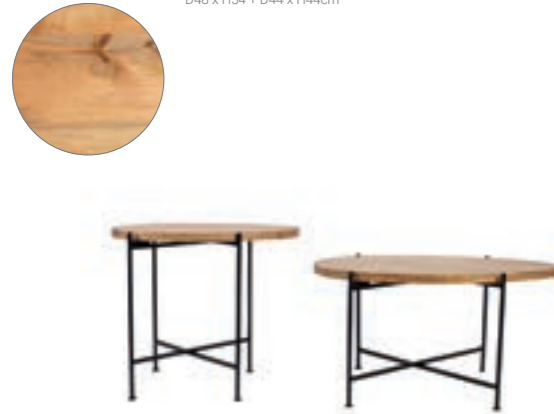

CONSOLES & TABLES D'APPOINT

CONSOLES & TABLES D'APPOINT

MDF + FER / MDF + IRON
NATUREL / NATURAL