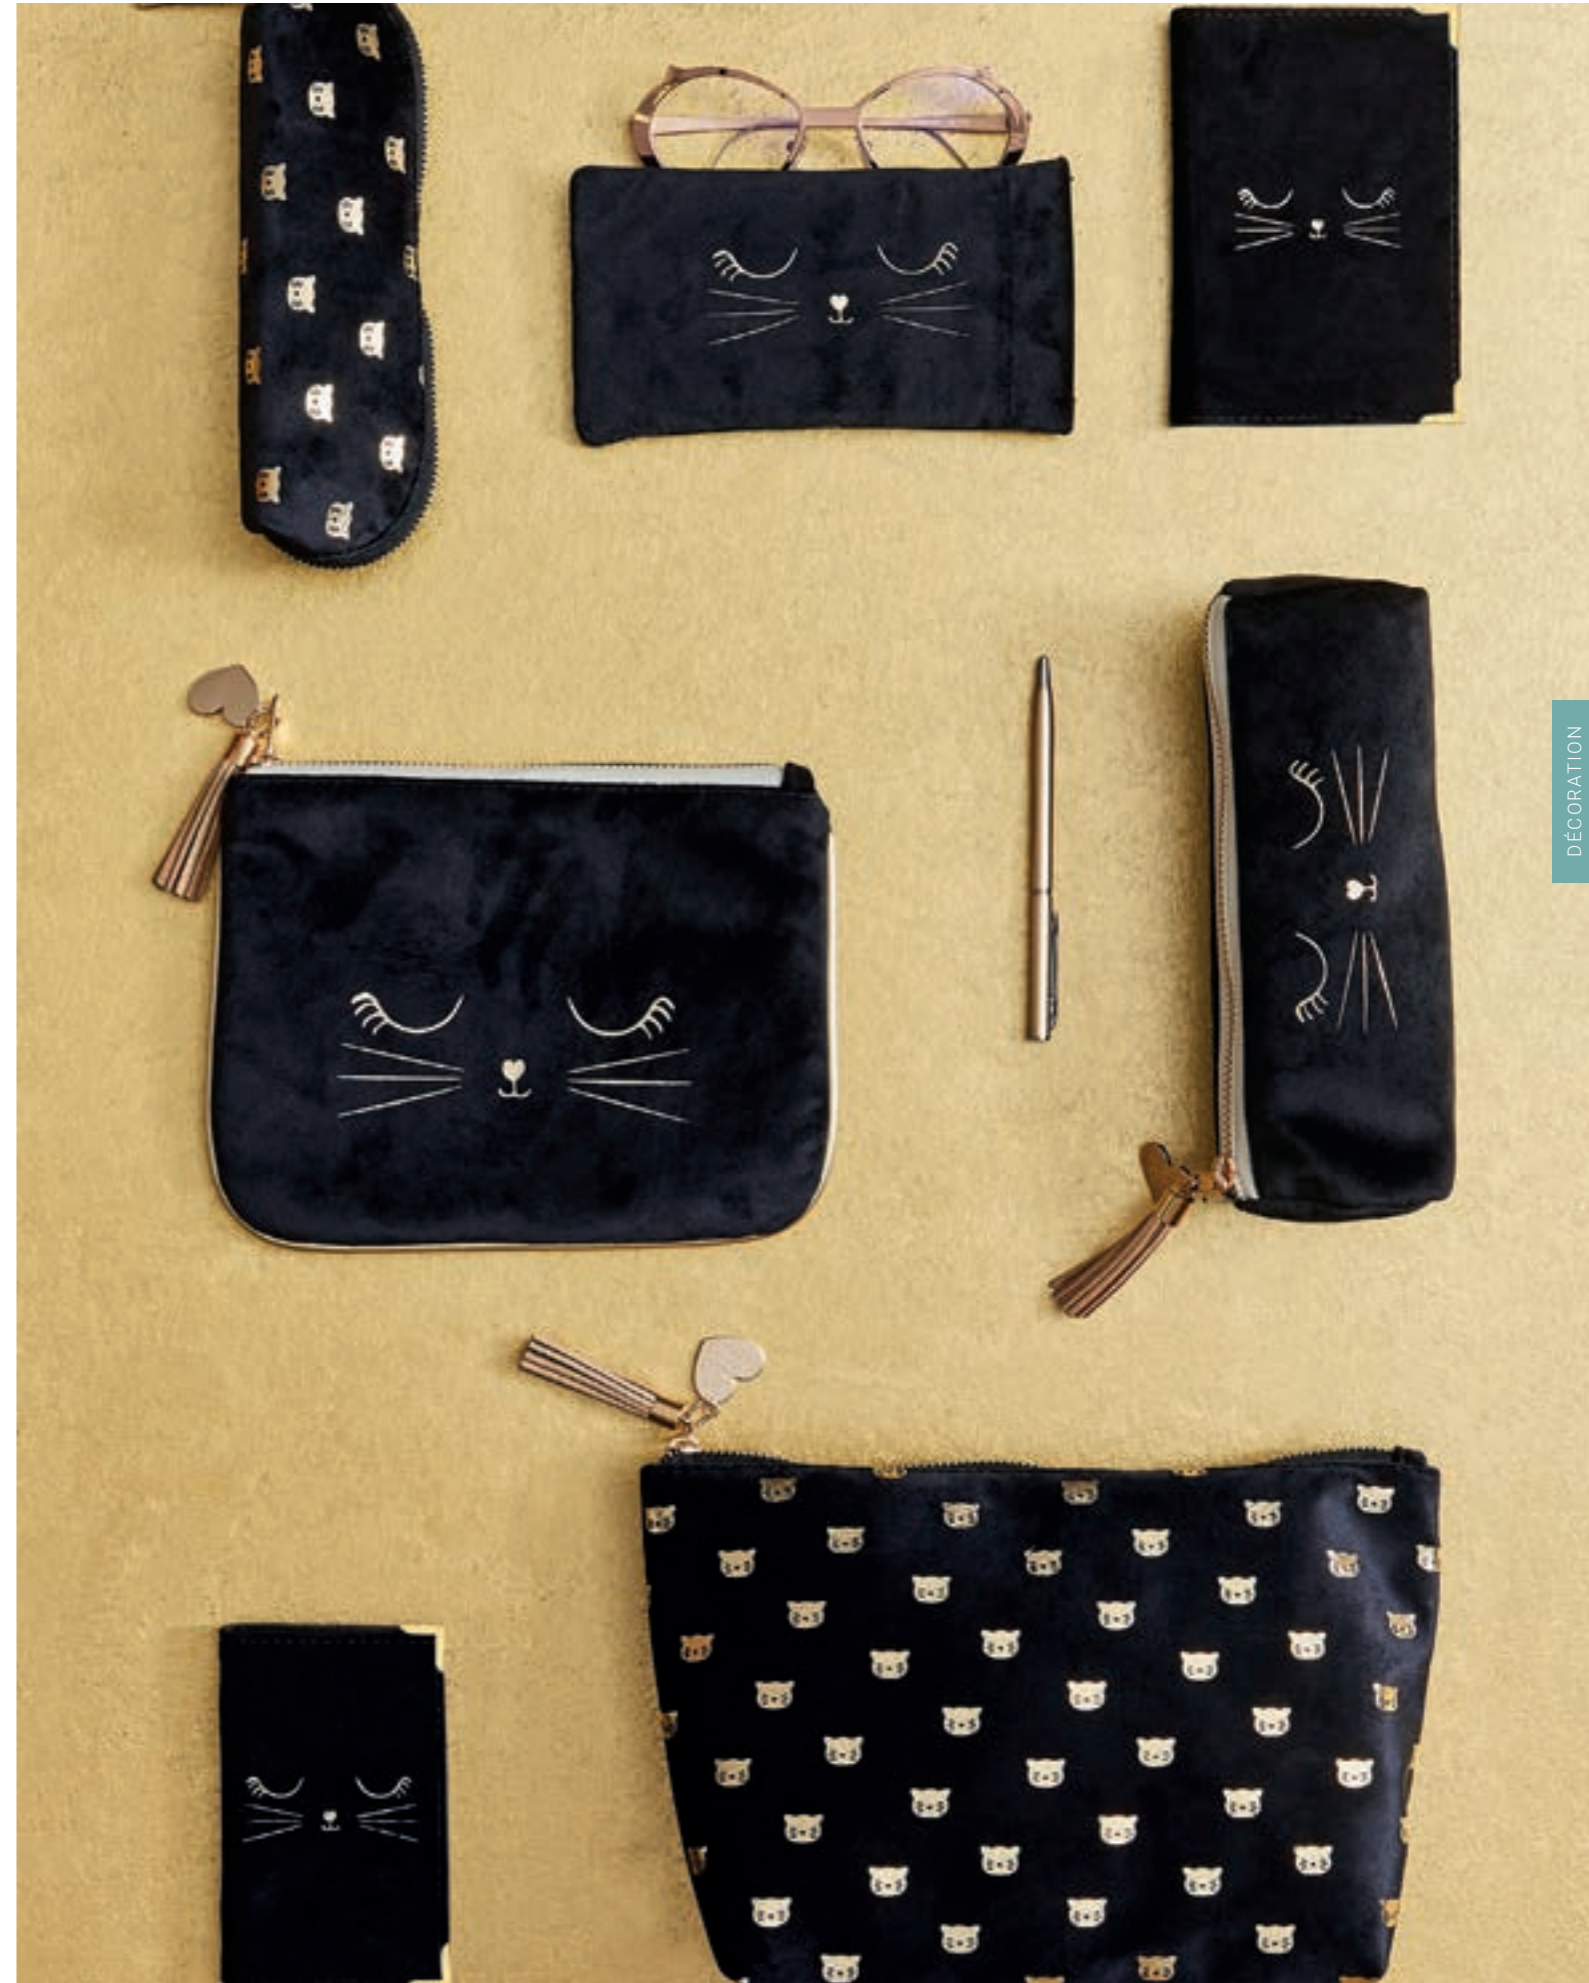

DÉCORATION