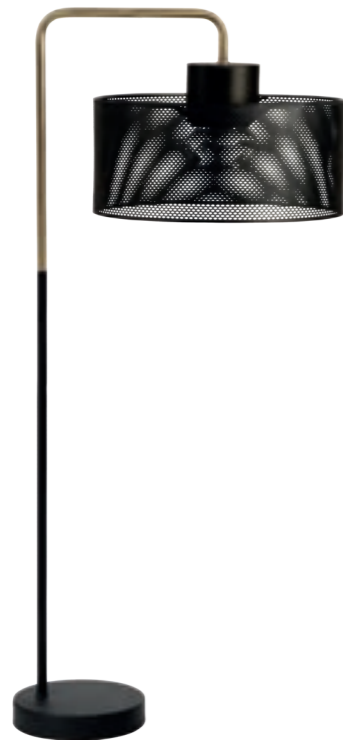

73076 - CALLEN
Lampadaire
Floor lamp
Fer / Iron
D35 x H150cm - E27 - 40w - câble 1.50M