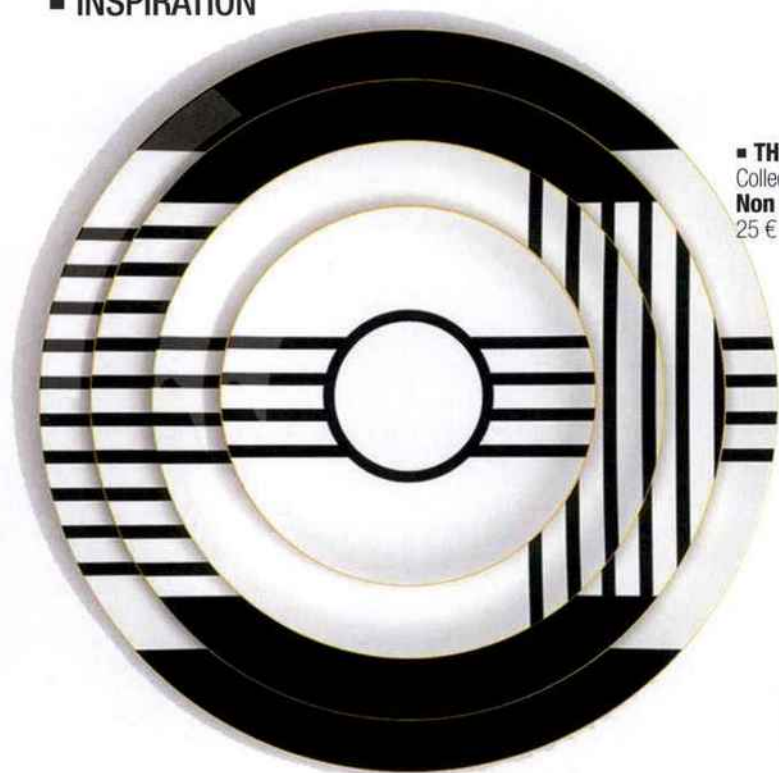

■ INSPIRATION

■ THÉÂTRE
Collection Teatro.
Non Sans Raison.
25 €