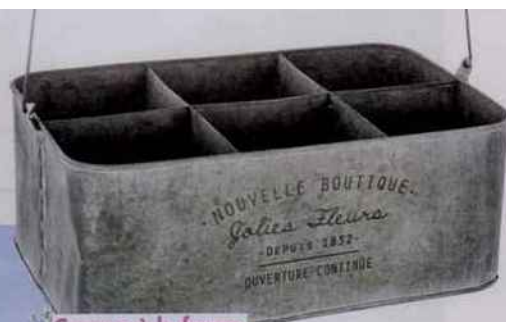

Pays : FR
Périodicité : Mensuel
OJD : 404990

Pas trop dure, la vie ? La réponse est non avec ce hamac à franges, L. 360 cm, 185 €, « Folk ». ladivinejardine.com

Jardin d'hiver Une serre en acier pour abriter plantes tropicales et autres trésors, L. 235 x p. 212 x h. 252 cm, 3 590 €, « Tuileries ». maisonsdumonde.com

Comme à la ferme

Porte-plante en zinc avec poignée en sapin, L. 36,5 x l. 24 cm, 15 €. atmosphera.com

En trompe l'œil

Comme écaillé, un pot en terre cuite, ø 22 x h. 20,5 cm, 31,60 €, « Tatouage ». cote-table.com