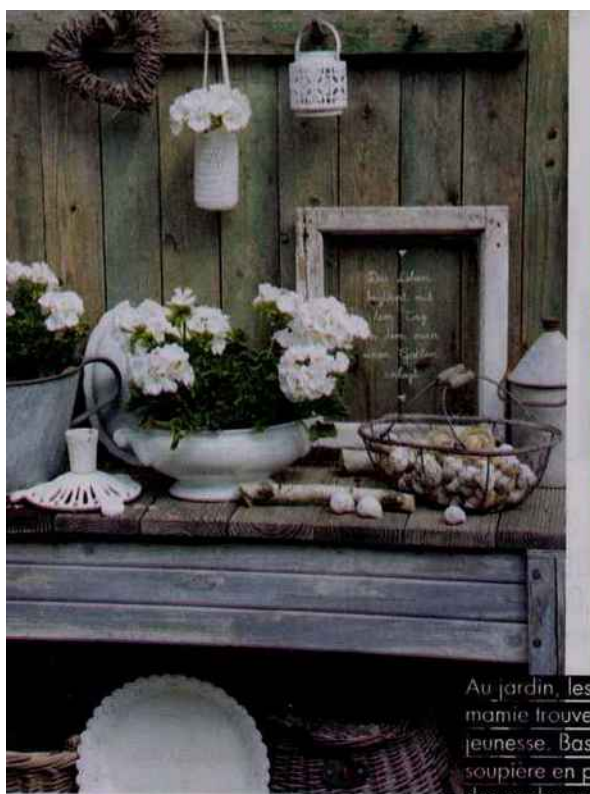

Haut perchée Mésange à piquer en métal, fabriquée et peinte à la main, h. 129 cm, 18,50 €, botanic.com

Pays : FR
Périodicité : Mensuel
OJD : 404990

Bassines, pots à lait, brocs, arrosoirs... pas chers, faciles à trouver dans les vide-greniers, les objets en zinc patiné donnent un charme fou au jardin. On expose nos collections sur les marches d'un vieil escabeau en bois ou dans une ancienne baignoire en zinc, dans laquelle on a vissé des étagères en bois.

Comme à la ferme

Porte-plante en zinc avec poignée en sapin, L. 36,5 x l. 24 cm, 15 €. atmosphera.com

En trompe l'œil

Comme écaillé, un pot en terre cuite, ø 22 x h. 20,5 cm, 31,60 €, « Tatouage ». cote-table.com

Cherchez le piaf

Photophore en métal façon cage à oiseau, ø 13 x h. 24 cm, 9,90 €. ostaria.fr

Le juste équilibre

Tabouret en teck, h. 42 cm, 24,90 €. gifi.fr

À la fraîche

Arrosoir en acier, h. 25,5 cm, 43 €, Bloomingville. laredoute.fr

En ville aussi Un petit coin de paradis abrité par des jardinières bien garnies. Réalisation truffaut.com

Au jardin, les objets de mamie trouvent une seconde jeunesse. Bassine en zinc et soupière en porcelaine font des cache-pots au charme rétro. Sur une cagette peinte en blanc fixée sur un treteau, les cloches à semis mettent en valeur nos menues collections. Derrière une rangée d'iris, une chaise en bois patiné crée la surprise.