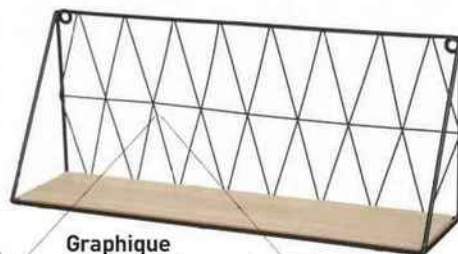

### Trompe-l'œil

Vase « Bamboo », en grès, Ø 11 x H 39,7 x L 17 cm, 30 €, Habitat.

### Gigognes

Tables basses « Akshay », empilables, en métal, Ø 70 x H 30 cm et Ø 59 x H 20 cm, 129 € les 2, Gifi.

SUITE PAGE 22

**Branchée**  
Station de charge, en bambou, pour 5 appareils (tablettes et smartphones), boîte à câbles, H 23 x L 25,5 x P 13,5 cm, 35 € sur Manomano.fr

**Conique**  
Suspension « Giulian », en métal, Ø 22 x H 100 cm, 29 €, Alinea.

**Graphique**  
Étagère murale, en métal filaire, MDF et bois de paulownia, H 20 x L 48 x l. 12 cm, 6 €, Atmosfera.

**En voyage !**  
Toile « Carte du Monde », en tissu et bois, 100 x 75 cm, 26 €, Comptoir de Famille.