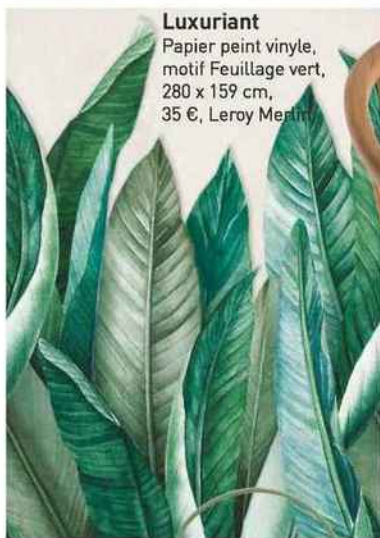

Feuilles et fibres naturelles, *l'été joue les prolongations en terrasse.*

Luxuriant

Papier peint vinyle, motif Feuillage vert, 280 x 159 cm, 35 €, Leroy Merlin.