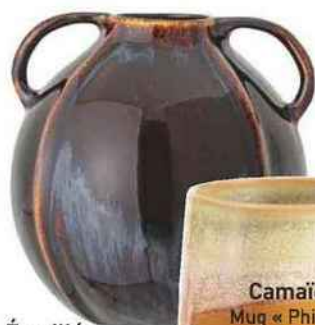

### Gaufrée

Lampe  
« Lindia »,  
en verre et fer,  
à led, Ø 12 x  
H 17,5 cm, 15 €,  
Sema Design.

### Alvéolée

Coupe dessert « Iced  
Diamant », en verre  
trempe, 3 €, Luminarc.

DR

SUITE PAGE 14

**Émaillé**  
Vase « Blue »,  
en grès, Ø 15 x  
H 15 cm, 65 €,  
Maison Bourgeoise.

**Camaïeu**  
Mug « Philae »,  
en grès, Ø 9 x  
H 12 cm, 7 €,  
Habitat.