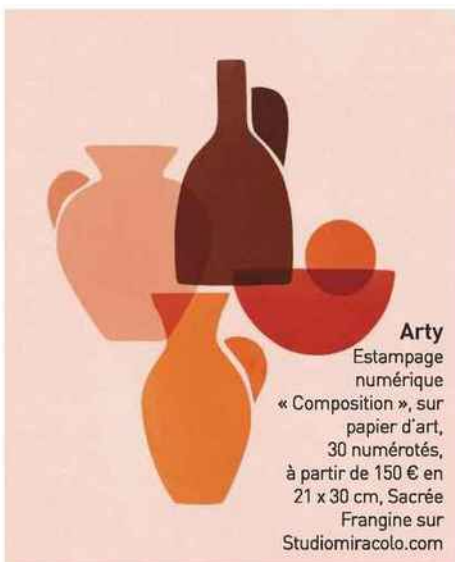

Deux-en-un

Combiné blender et moulin à grains, en Inox et verre, 100 €, Lagrange.

Arty

Estampage numérique « Composition », sur papier d'art, 30 numérotés, à partir de 150 € en 21 x 30 cm, Sacrée Frangine sur Studiomiracolo.com