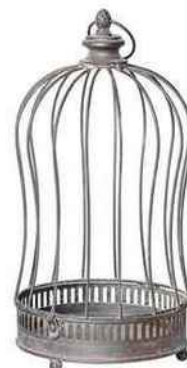

PAR CÉLINE AMICO

**BIJOU**

Lustre « Sienna » en verre et métal, Ø 35 x H 57 cm, 246 €, The French Bedroom.

**ORNITHOLOGIQUE**

Photophore « Bird feet » en verre et métal, H 26 cm, 21,50 €, Red Candy.

**FÉLIN**

Bougeoir en métal et porcelaine, H 31,5 cm, 119,95 €, &Klevering.

**PICTORIAL**

Coussin en velours, L 45 x H 45 cm, 39,50 €, Home autour du Monde.

**PRÉCIEUSE**

Table d'appoint « Nénuphar » en métal, L 68 x H 54 x P 31 cm, 229 €, &Klevering.

**DÉLICATE**

Cage « Noisiel » en métal, H 42 cm, 49 €, Chehoma.

**VINTAGE**

Chaise « Marie » en métal, H 85 cm, prix sur demande, Signature.

**MINI-BOUDOIR**

Pouf « Mini me » en polyester et métal, Ø 40 x H 45 cm, 259 €, NV Gallery.

**BLUSHY**

Bouquet artificiel « Peonias » en plastique et tissu, H 28 cm, 7,99 €, Muy Mucho.

Photos DR

**ALVÉOLÉE**  
Suspension  
en papier,  
Ø 18 x H 22 cm,  
13,90 € les 12,  
Bloomingville.

**POÉTIQUE**  
Suspension  
« Hummingbird »  
en résine,  
H 13 cm, 8,20 €,  
The Contemporary  
Home.