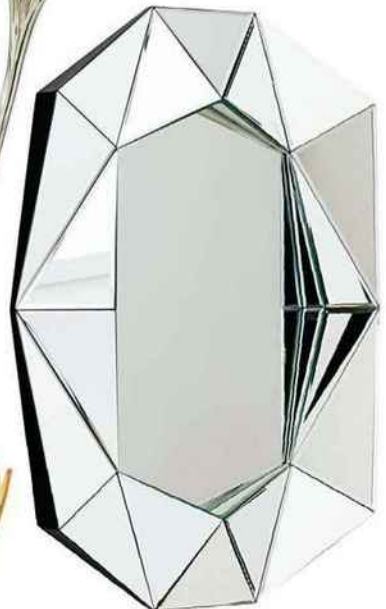

DÉCO

RÉALISATION : CAROLE SCHMITZ

Coupes Parsifal en verre de Murano, Armani Casa, à partir de 900 €, armani.com.

Plateau Expose en aluminium, couleur satin, diam 27cm, 79 €, boconcept.com.

Table d'appoint en métal, finition doré, Rhet, 95 €, kavehome.com.

Suspension Multi-Lite laiton, design Louis Weisdorf pour Gubi, 809 €, ambientedirect.com.

D'OR et d'argent

Couleurs indémodables dont on ne se lasse pas, elles font briller nos intérieurs. En touches discrètes elles insufflent même un esprit précieux.

Table d'appoint Eluminea dorée en verre et fer, L 40xH 62x P 30cm, 49,90 €, existe en 2 tailles, Côté Table, fabriqueestvles.com.

Applique Gingko, design Stéphanie Coutas, sur commande, stephaniecoutas.com.

Duo moulin sel et poivre, Houlgate, design Grégoire de Lafforest, 1900 € et 2100 €, puiforcat.com.

Stockholm Bol, couleur or, 14,99 €, ikea.com.

Miroir Silver Diamond, design Julie Hugau & Andrea Larsson, à partir de 705 €, reflections-copenhagen.com.