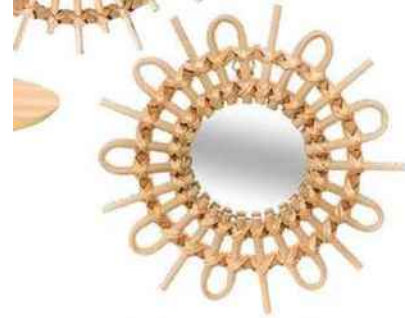

Conseils de pro

OÙ TROUVER DU DESIGN À PRIX DOUX ?

■ **Chinez en ligne**
Internet est devenu le nouveau paradis de la brocante. Si Selency.fr ou Label-emmaus.co sont des incontournables pour dénicher des pépites, ne négligez pas les sites plus discrets, comme Chicfactory.com, Luckyfind.fr ou encore Youzd.fr, surnommé « le Vinted de la maison ».

■ **Achetez en outlet**
Madeindesign.com propose à prix cassés ses modèles d'exposition ou ses retours de livraison quasi neufs. Idem avec l'enseigne de design

RBC (Outlet.rbcmobilier.com), où trouver des pièces iconiques. Quant au distributeur Silvera, il présente des centaines de références à prix réduit sur Designoutlet.fr (l'espace de destockage est situé à Saint-Ouen).

■ **Osez la location**
On connaissait la LOA (location avec option d'achat) pour les voitures. Elle s'applique désormais au mobilier chez Ligne Roset et Cinna.

L'art du détail

DES CACHE-POTS AU PLUS PRÈS DE LA NATURE

1. **Authentique.** En rotin, Ø 50 cm. Muy Mucho, 34,49 €. 2. **Étanche.** En papier recyclé et recyclable, Ø 14 x H 13 cm. Leaf, Papot's, 8,50 € chez Jardiland. 3. **Biodégradable.** En fibres naturelles, à installer en pleine terre, Ø 11 cm. Cocoz, Truffaut, 9,90 €.