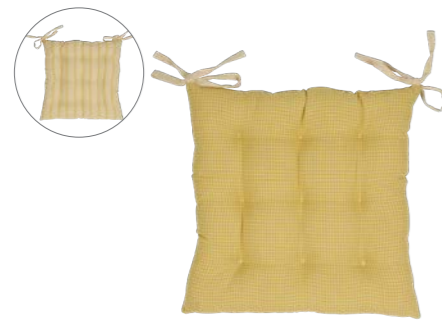

202304
Galette de chaise carrée
Square chair pad
40 x 40cm