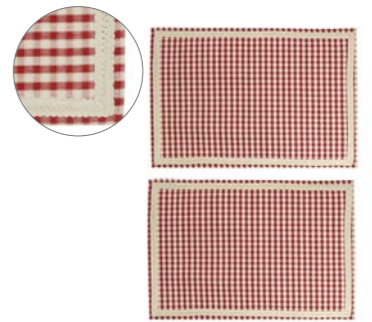

3968
Set 2 sets de table
Set of 2 placemats
Rouge / Red
35 x 50cm