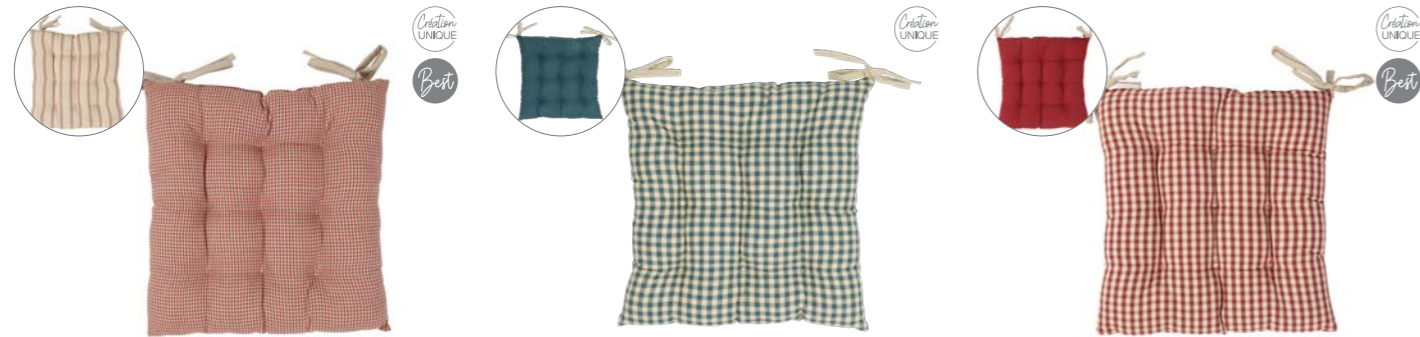

202297 - MAMIE CARREAUX
Galette de chaise carrée
Square chair pad
Bleu antique / Antique blue
Coton / Cotton
40 x 40cm

3965 - MAMIE CARREAUX
Galette de chaise carrée
Square chair pad
Rouge / Red
Coton / Cotton
40 x 40cm

3107 - LA CAMPAGNE
Galette de chaise carrée
Square chair pad
Rouge / Red
Coton / Cotton
40 x 40cm