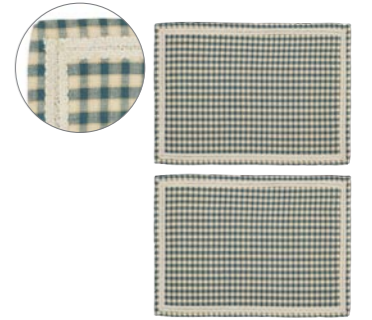

Best

3107
Galette de chaise carrée
Square chair pad
40 x 40cm

Best

4883
Galette de chaise ronde
Round chair pad
D40cm

202294
Nappe rectangle
Rectangular tablecloth
Bleu antique / Antique blue
250 x 150cm

202295
Chemin de table
Table runner
Bleu antique / Antique blue
150 x 45cm