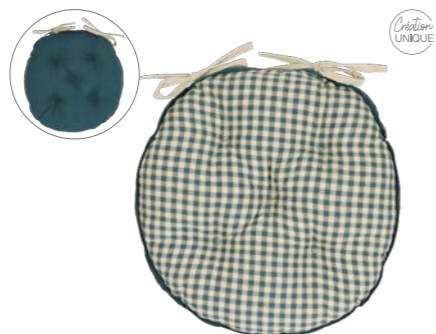

202298 - MAMIE CARREAUX
Galette de chaise ronde
Round chair pad
Bleu antique / Antique blue
Coton / Cotton
D40cm