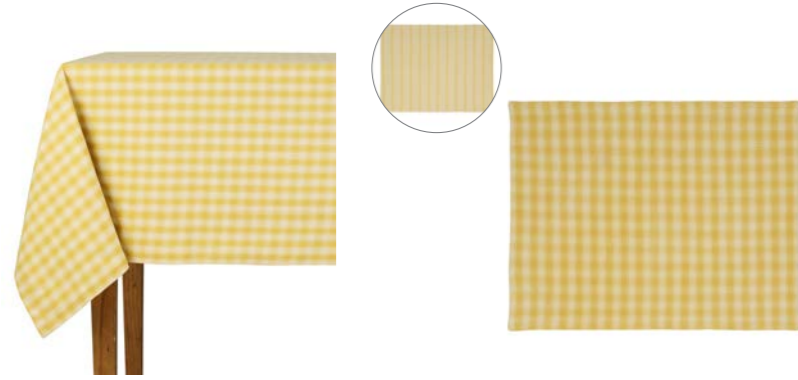

COLLECTION LA CAMPAGNE

Coton / Cotton
Jaune / Yellow

202299
Nappe rectangle
Rectangular tablecloth
250 x 150cm

202292
Set de table
Placemat
50 x 40cm