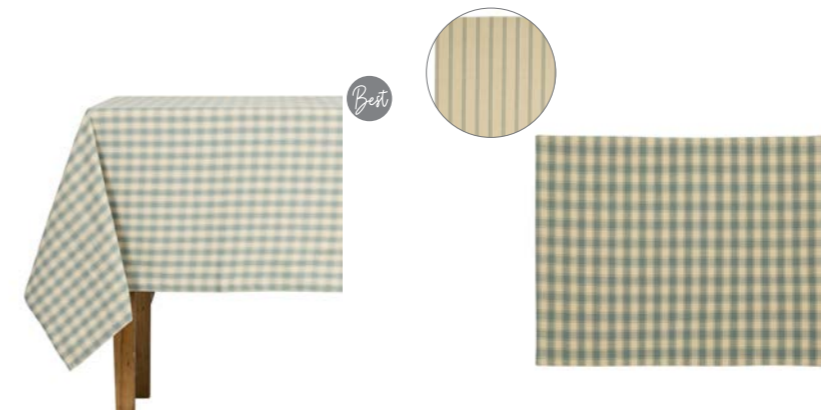

202305
Galette de chaise ronde
Round chair pad
D40cm

Coton / Cotton
Sauge / Sage-green

202080
Nappe rectangle
Rectangular tablecloth
250 x 150cm

202290
Set de table
Placemat
50 x 40cm

202285
Set 4 serviettes
Set of 4 napkins
40 x 40cm