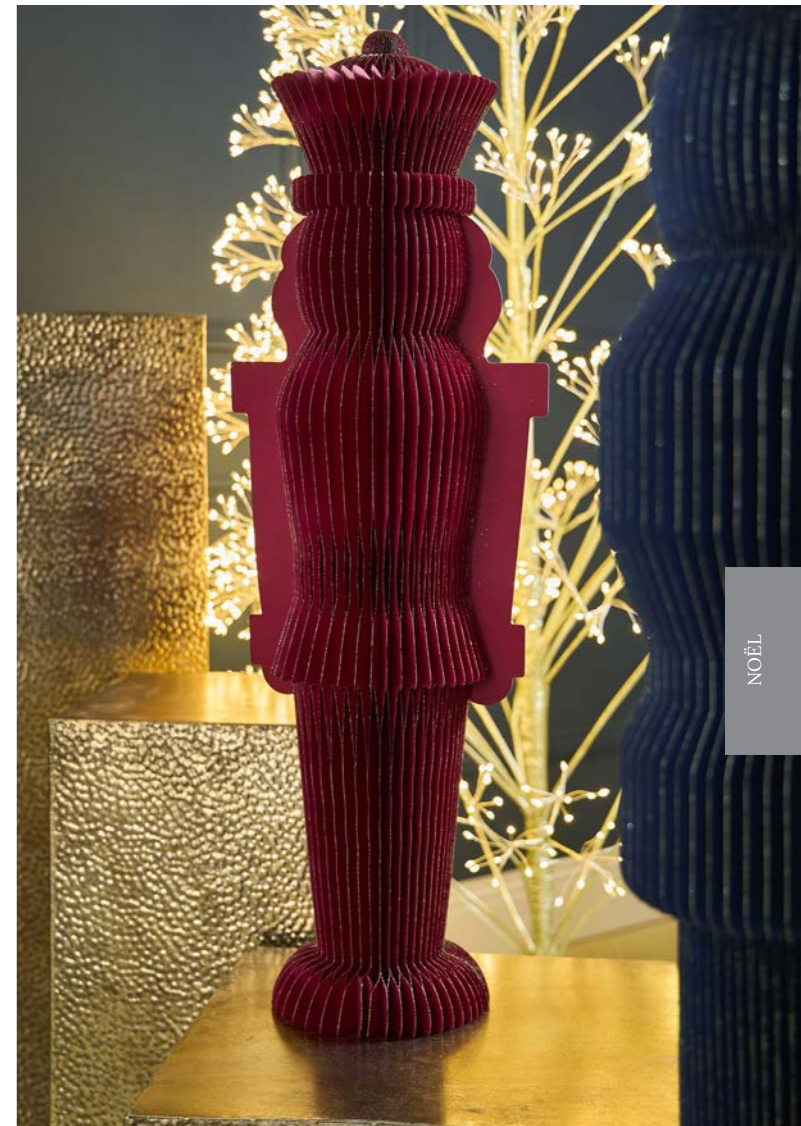

New

42138 - NOEL
Déco renne
Decorative reindeer
Brun + nude + doré / Brown + nude + gold
Papier / Paper
16 x 11 x H14.5cm

NOËL