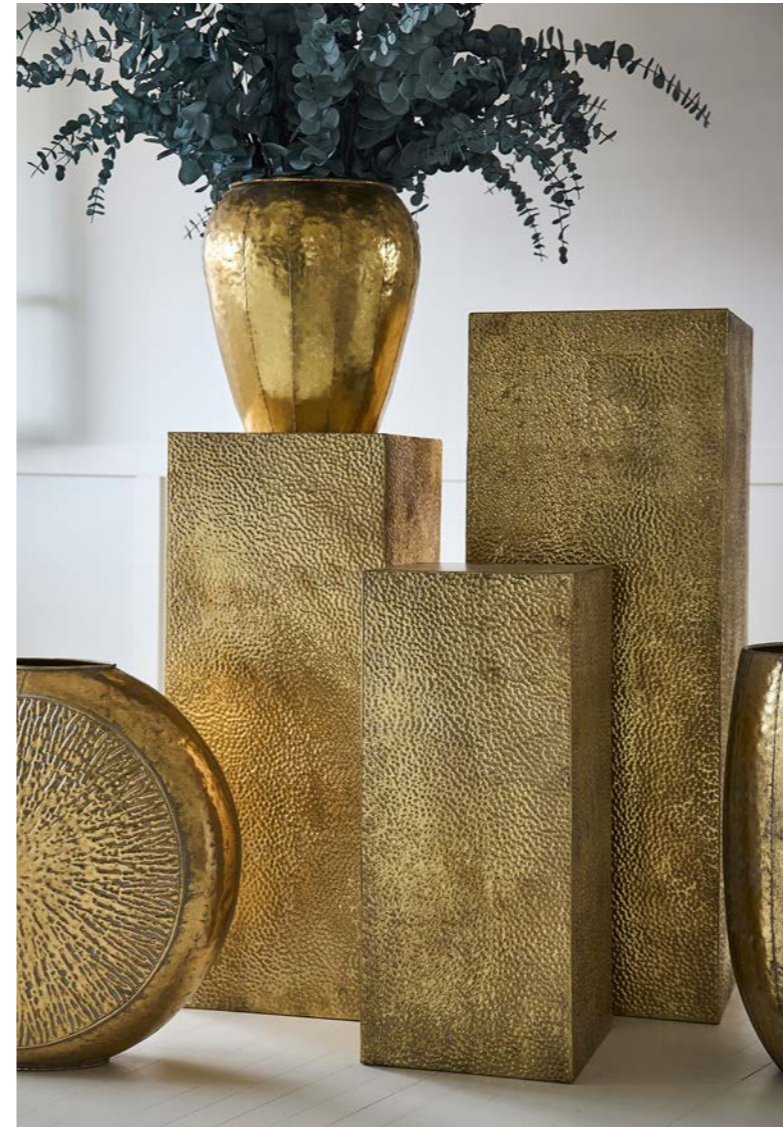

Meubles d'appoint

New

40430 - BELISAMA
Desserte 2 niveaux
Trolley 2 levels
Doré / Gold
Fer + mdf + miroir / Iron + mdf + mirror
44 x 45 x H60cm

New