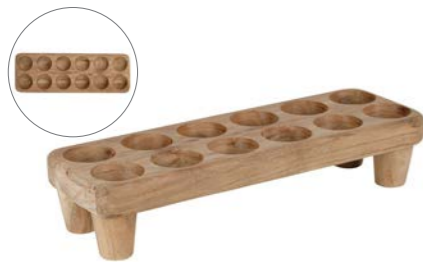

39149 - DUO
Bocal avec cuillère
Jar with spoon
Naturel / Natural
Verre + manguier / Glass + mango wood
D9 x H7.5 + L9.5cm