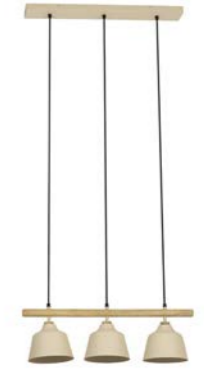

40960 - CALYPSO
Suspension
Ceiling lamp
Blanc cassé + doré / Off-white + gold
Lin + verre + fer / Linen + glass + iron
D35 x H48,5cm - E27 - câble 0,75M

40277 - FERESE
Suspension 3 feux
Ceiling lamp 3 lights
Sable mat / Matt sand
Fer + manguier / Iron + mango wood
66 x 17.5 x 120cm - 3 x E27