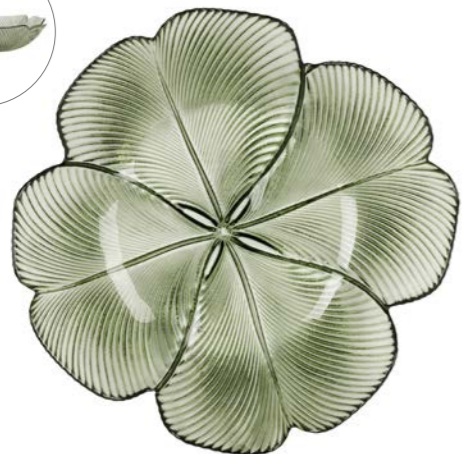

42315 - BOTANIC
Plat creux
Deep dish
Vert / Green
Verre / Glass
D29.5 x 7cm

New