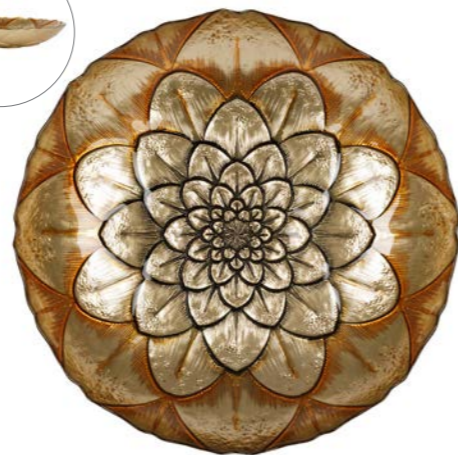

New

42302 - NOEL
Plat rond
Round dish
Blanc + rouge + vert / White + red + green
Verre / Glass
D41cm

New

42303 - NOEL
Plat creux
Deep dish
Rouge + doré / Red + gold
Verre / Glass
D39 x 6.5cm

New

42298 - NEREA
Plat creux
Deep dish
Doré + brun / Gold + brown
Verre / Glass
D40 x 7cm