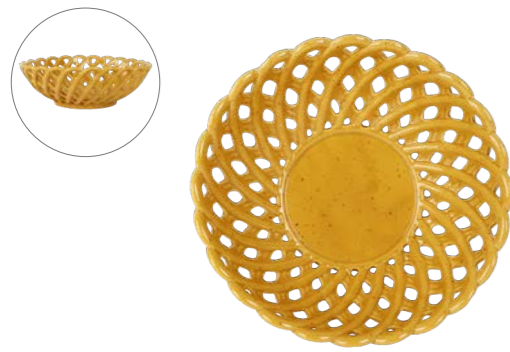

79309
Coupe
Cup
Moutarde craquelé moucheté
Crackled flecked mustard yellow
D28 x H7cm

79310
Coupe
Cup
Moutarde craquelé moucheté
Crackled flecked mustard yellow
D23 x H5.5cm

79538
Coupe
Cup
Nude moucheté / Flecked nude
D25.5 x H8.5cm

79539
Coupe
Cup
Nude moucheté / Flecked nude
D20 x H6.5cm

78554
Coupe
Cup
Émeraude moucheté / Flecked emerald
D28 x H7cm

78557
Coupe
Cup
Émeraude moucheté / Flecked emerald
D23 x H5cm

79540
Coupe
Cup
Moutarde moucheté / Flecked mustard yellow
D25.5 x H8.5cm