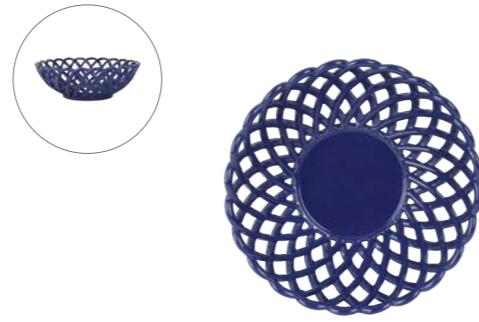

79543
Coupe
Cup
Indigo moucheté / Flecked indigo
D20 x H6.5cm