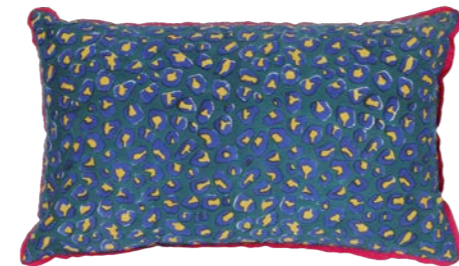

Fait
MAIN

79532 - JUNGLE POP

Coussin
Cushion

Émeraude + indigo / Emerald + indigo
Xylographie / Block print
Coton + polyester / Cotton + polyester
50 x 30cm