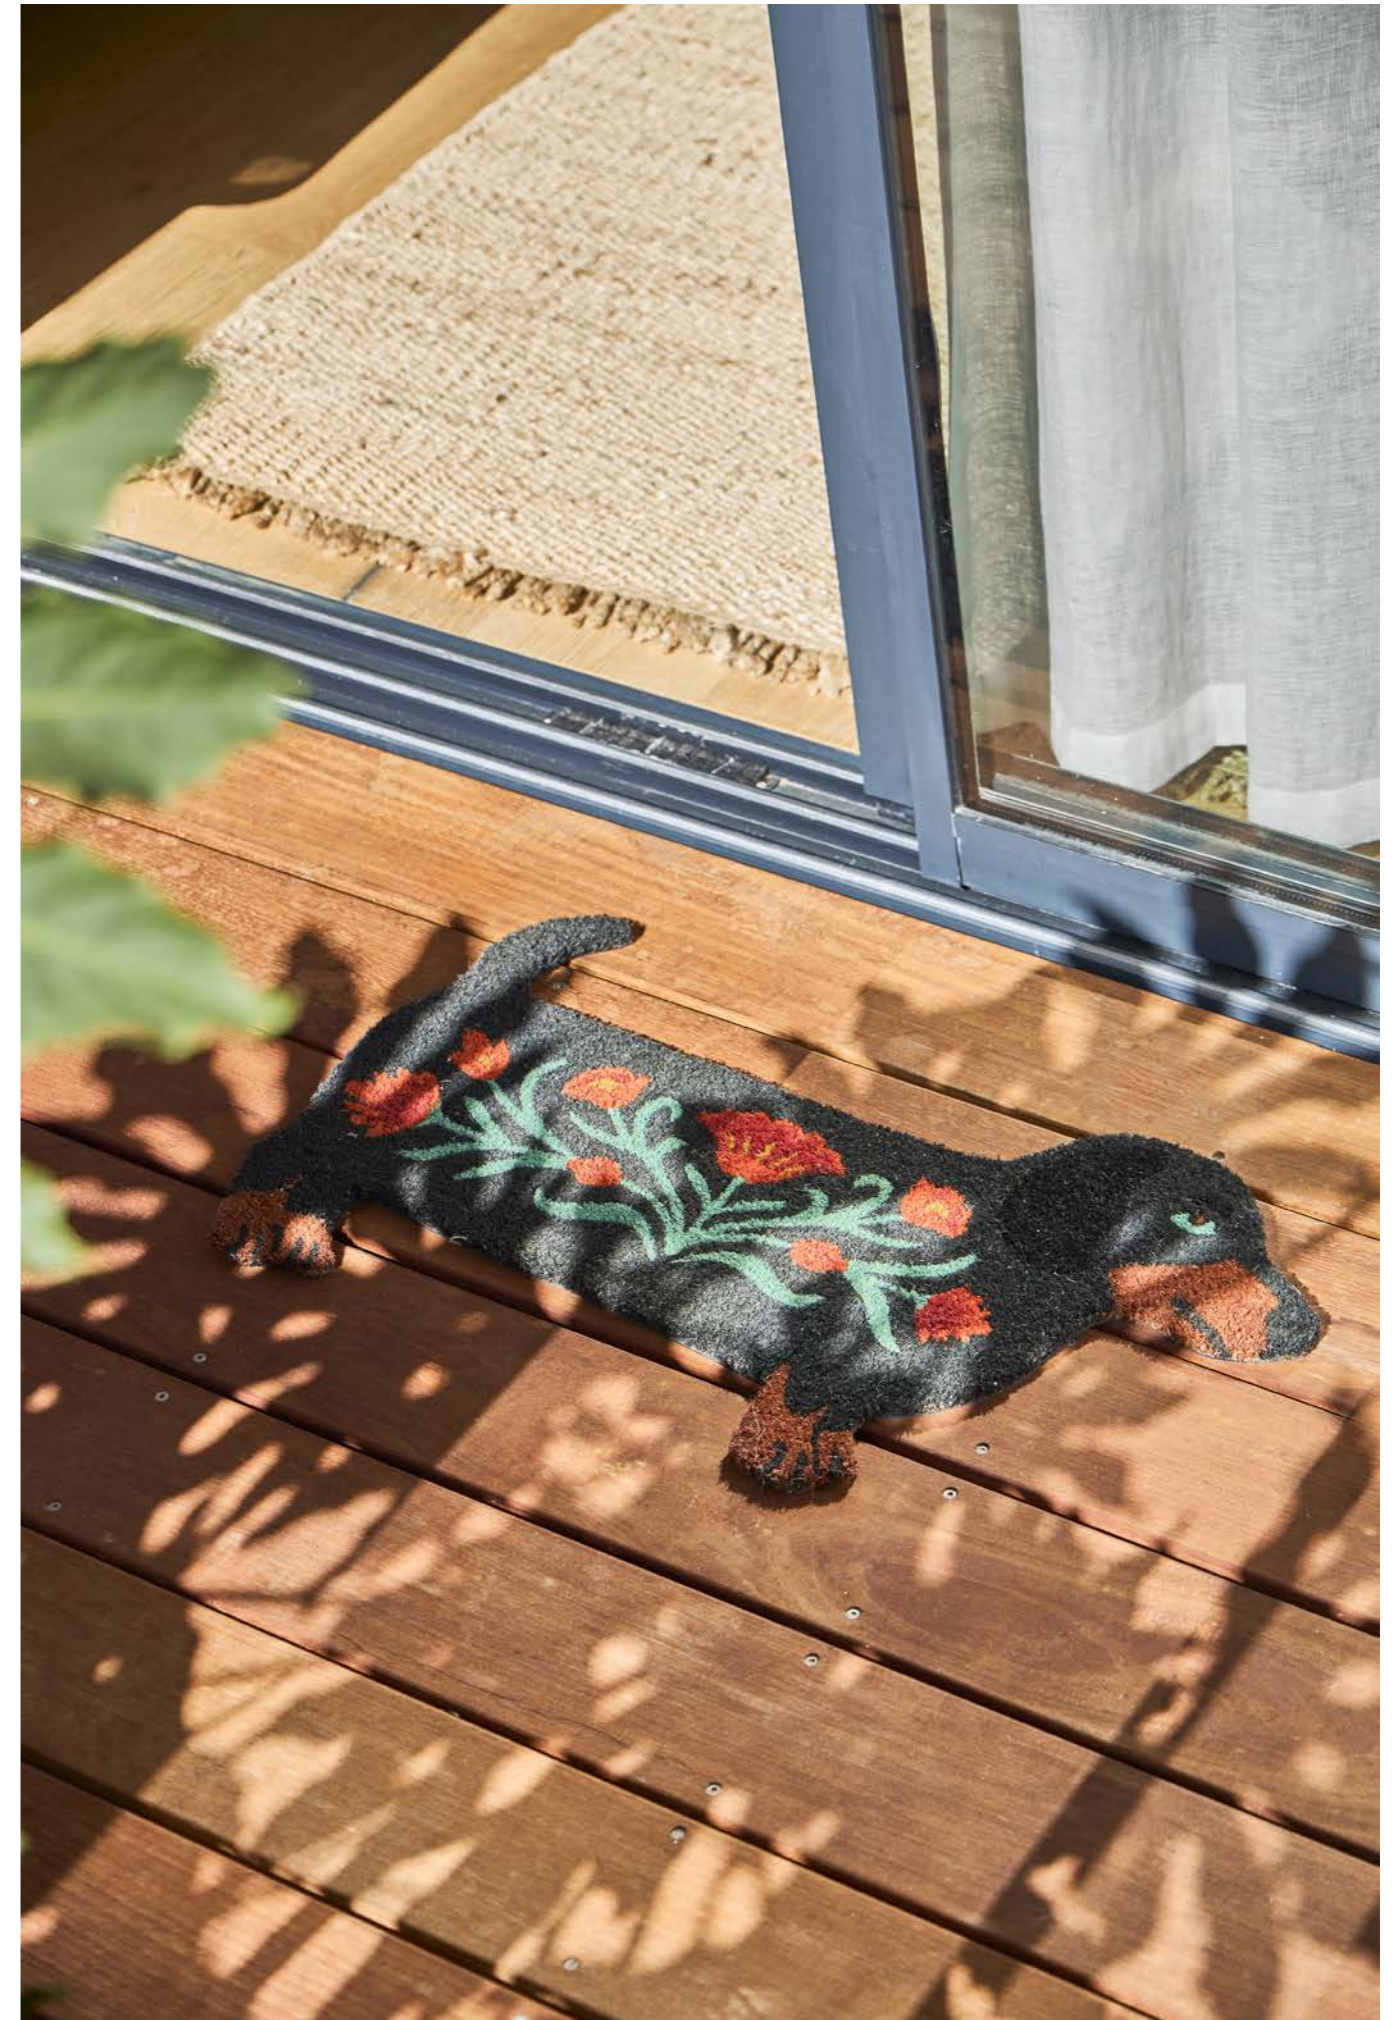

Paillassons

PVC + COCO / PVC + COIR

New

79935 - TECKEL
Paillasson
Doormat
Noir + brun + rouge + vert
Black + brown + red + green
73 x 38cm

New

79934 - BOULEDOGUE
Paillasson
Doormat
Naturel + brun + mauve / Natural + brown + mauve
73 x 53cm

New

79933 - HOLA
Paillasson
Doormat
Naturel + rouge + rose / Natural + red + pink
73 x 43cm

New

79936 - CHAT
Paillasson
Doormat
Naturel + gris + mauve / Natural + grey + mauve
69 x 54cm

New

79937 - OURS
Paillasson
Doormat
Noir + rouge + rose / Black + red + pink
73 x 43cm

79167 - FELIEN
Paillasson
Doormat
Naturel + brun / Natural + brown
73 x 43cm

New

79938 - HELLO
Paillasson demi-lune
Half-moon doormat
Bordeaux + rose / Burgundy + pink
73 x 43cm

79168 - HELLO
Paillasson demi-lune
Half-moon doormat
Naturel + multicolore / Natural + multicolor
73 x 43cm

78539 - SOMPTUA
Paillasson
Doormat
Naturel + multicolore / Natural + multicolor
73 x 43cm

TEXTILE