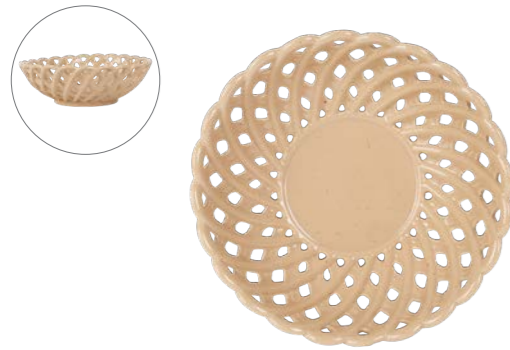

79309
Coupe
Cup
Moutarde craquelé moucheté
Crackled flecked mustard yellow
D28 x H7cm

79310
Coupe
Cup
Moutarde craquelé moucheté
Crackled flecked mustard yellow
D23 x H5.5cm

79538
Coupe
Cup
Nude moucheté / Flecked nude
D25.5 x H8.5cm