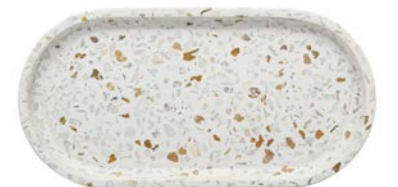

79124 - KLOSEN
Boîte pour mouchoir en papier
Tissue box
Terracotta / Terracotta
28 x 15 x H10cm

79125 - AURORE
Vide-poches rectangle
Rectangular coin tray
Terracotta / Terracotta
18 x 10 x H4cm

79126 - AURORE
Vide-poches rectangle
Rectangular coin tray
Terracotta / Terracotta
14 x 9.5 x H4cm

78745 - ORGANIC
Boîte avec couvercle
Box with lid
Ecrû moucheté / Flecked off-white
Ciment / Cement
D11 x H6.5cm

78748 - ORGANIC
Plateau ovale
Oval tray
Ecrû moucheté / Flecked off-white
Ciment / Cement
25 x 12cm

78852 - KLOSEN
Boîte pour mouchoir en papier
Tissue box
Sauge / Sage-green
28 x 15 x H10cm

78853 - AURORE
Vide-poches rectangle
Rectangular coin tray
Sauge moucheté / Flecked sage-green
18 x 10 x H4cm

78854 - AURORE
Vide-poches rectangle
Rectangular coin tray
Sauge moucheté / Flecked sage-green
14 x 9.5 x H4cm

78749 - ORGANIC
Plateau sur pied
Standing tray
Ecrû moucheté / Flecked off-white
Ciment / Cement
D30 x H7.5cm