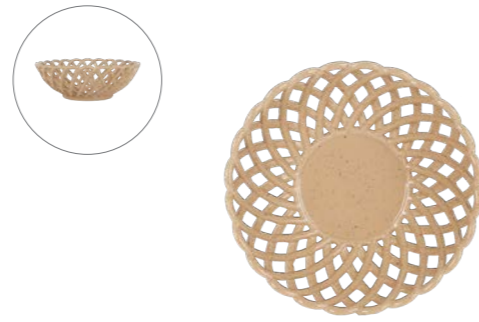

Fait
MAIN

78961 - EPURA
Porte-ustensiles
Utensil holder
Terracotta + écrú / Terracotta + off-white
D9.5 x H12cm

ACCESSOIRES
DE TABLE

79542
Coupe
Cup
Indigo moucheté / Flecked indigo
D25.5 x H8.5cm

79543
Coupe
Cup
Indigo moucheté / Flecked indigo
D20 x H6.5cm

79309
Coupe
Cup
Moutarde craquelé moucheté
Crackled flecked mustard yellow
D28 x H7cm

79310
Coupe
Cup
Moutarde craquelé moucheté
Crackled flecked mustard yellow
D23 x H5.5cm

79538
Coupe
Cup
Nude moucheté / Flecked nude
D25.5 x H8.5cm