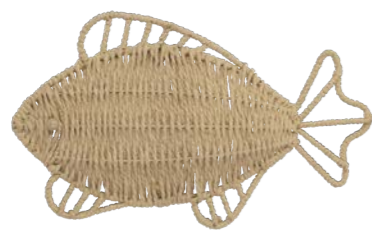

467482 - ÉTÉ À LA MER
Déco murale crabe
Wall decoration crab
Naturel / Natural
Jonc de mer + fer / Seagrass + iron
55 x 44cm

467782 - ÉTÉ À LA MER
Déco murale 5 poissons
Wall decoration 5 fishes
Naturel / Natural
Corde de papier + fil de fer / Paper rope + wire
60 x 40cm