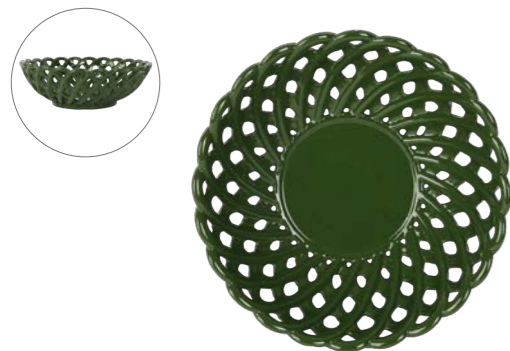

79539
Coupe
Cup
Nude moucheté / Flecked nude
D20 x H6.5cm

78554
Coupe
Cup
Émeraude moucheté / Flecked emerald
D28 x H7cm

78557
Coupe
Cup
Émeraude moucheté / Flecked emerald
D23 x H5cm

79540
Coupe
Cup
Moutarde moucheté / Flecked mustard yellow
D25.5 x H8.5cm

79541
Coupe
Cup
Moutarde moucheté / Flecked mustard yellow
D20 x H6.5cm

78555
Coupe
Cup
Terracotta moucheté / Flecked terracotta
D28 x H7cm

77854
Coupe
Cup
Terracotta moucheté / Flecked terracotta
D23 x H5cm