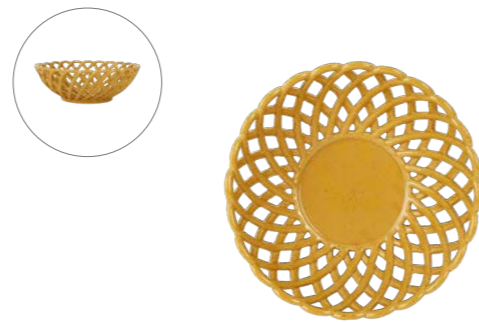

79309
Coupe
Cup
Moutarde craquelé moucheté
Crackled flecked mustard yellow
D28 x H7cm

79310
Coupe
Cup
Moutarde craquelé moucheté
Crackled flecked mustard yellow
D23 x H5.5cm

79538
Coupe
Cup
Nude moucheté / Flecked nude
D25.5 x H8.5cm

79539
Coupe
Cup
Nude moucheté / Flecked nude
D20 x H6.5cm

78554
Coupe
Cup
Émeraude moucheté / Flecked emerald
D28 x H7cm

78557
Coupe
Cup
Émeraude moucheté / Flecked emerald
D23 x H5cm

79540
Coupe
Cup
Moutarde moucheté / Flecked mustard yellow
D25.5 x H8.5cm