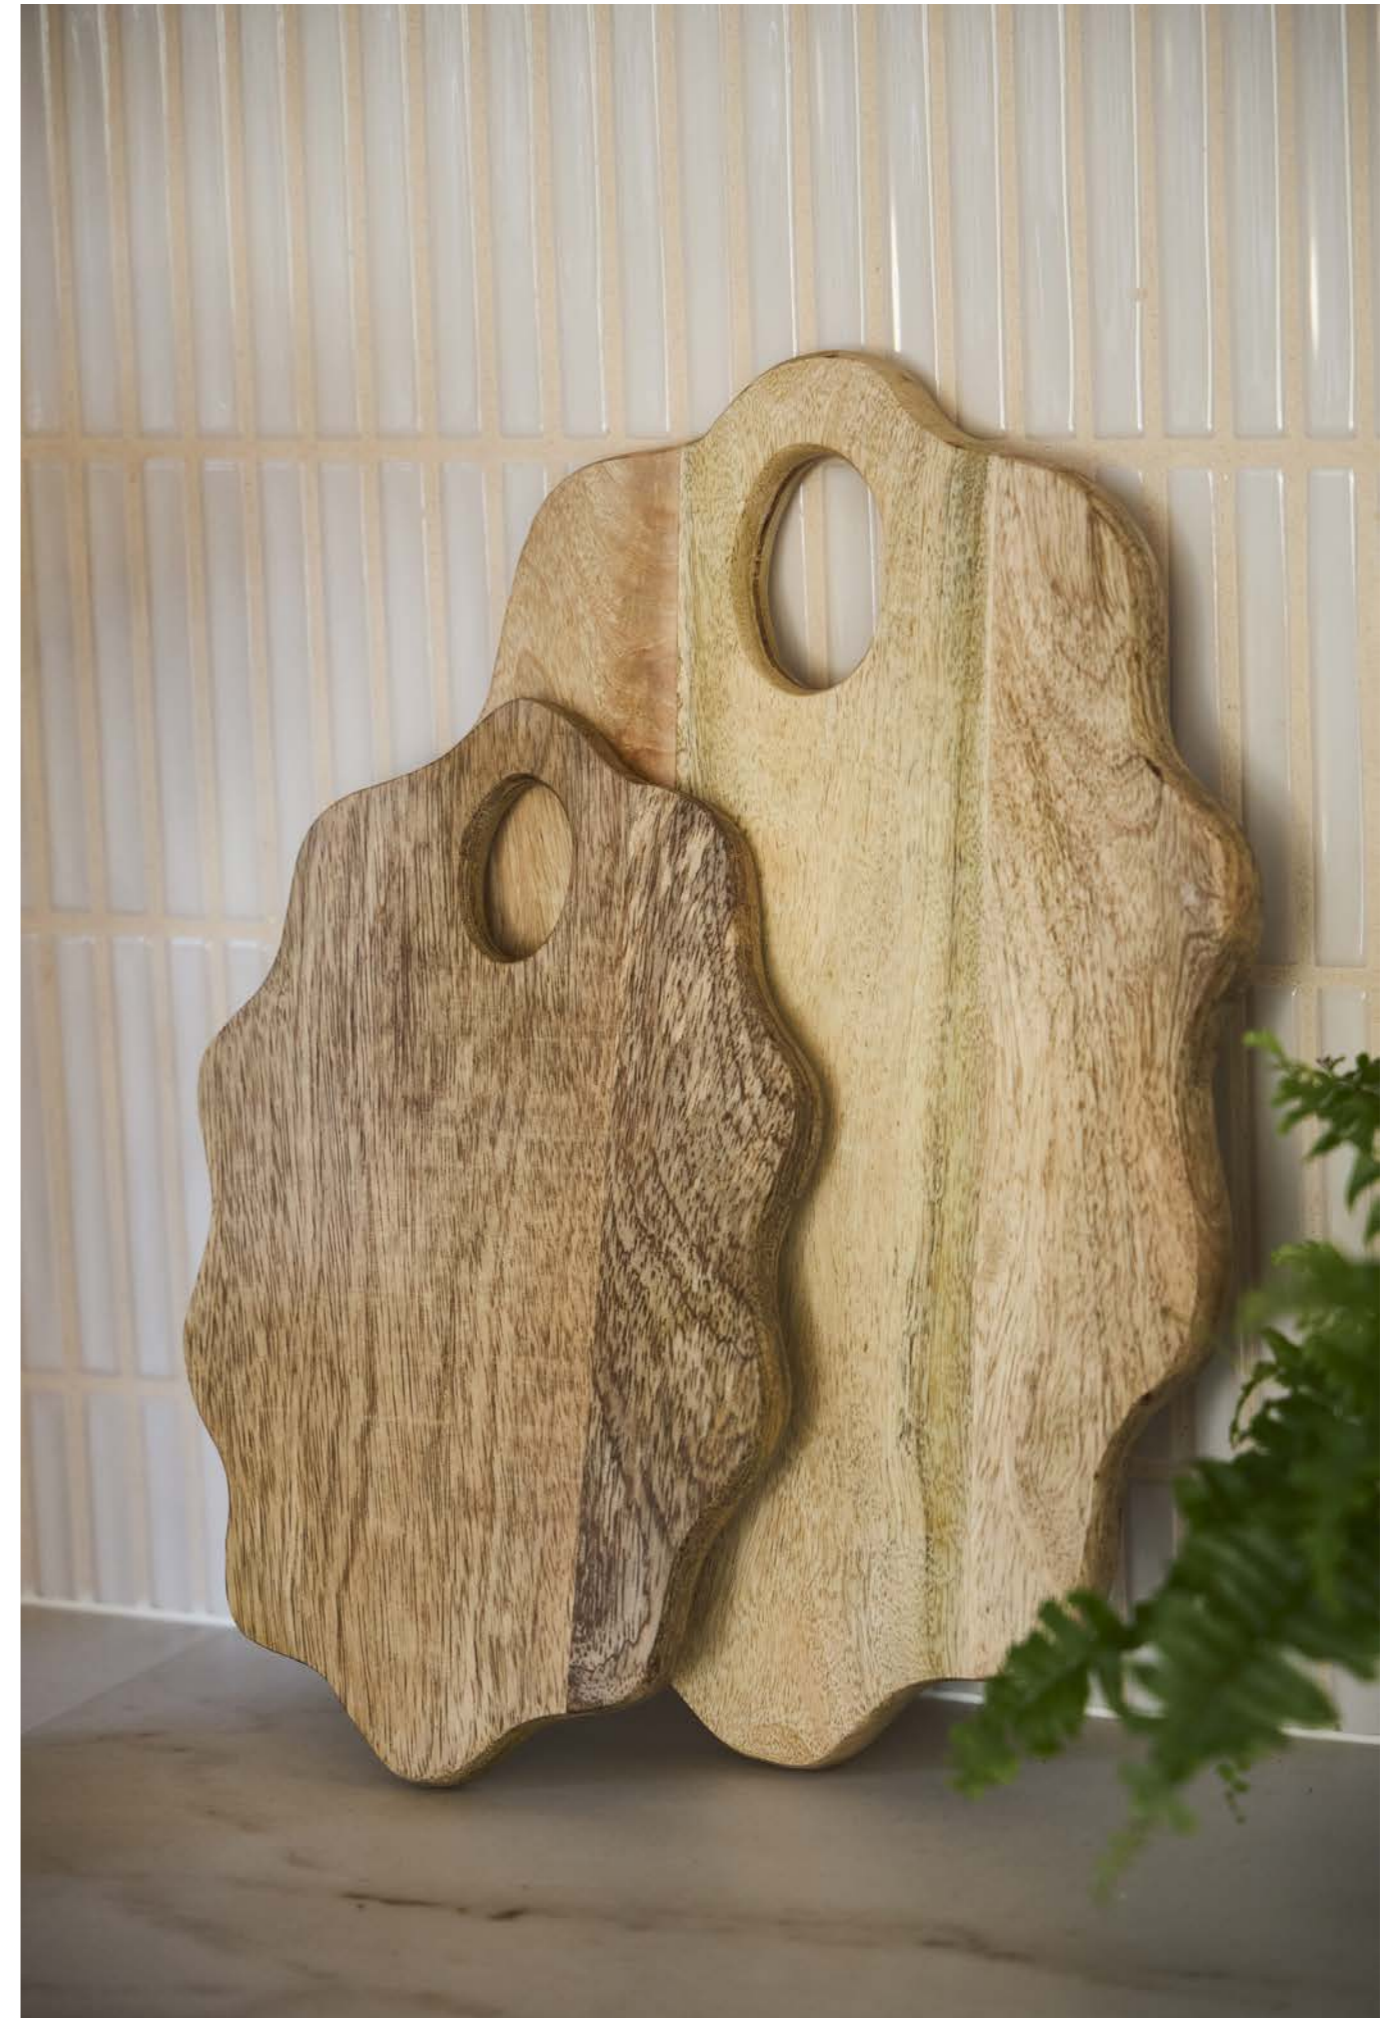

ACCESSOIRES DE TABLE