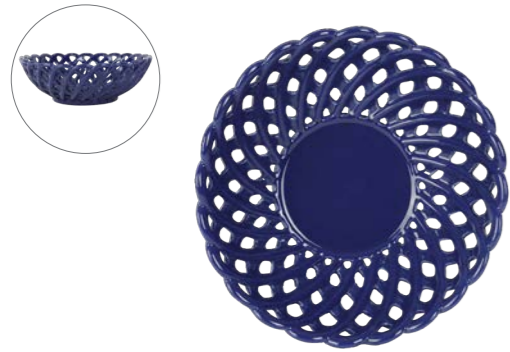

79542
Coupe
Cup
Indigo moucheté / Flecked indigo
D25.5 x H8.5cm