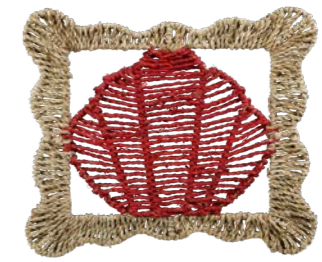

79520 - ARTY
Miroir
Mirror
Indigo / Indigo
Fer + miroir / Iron + mirror
D64 x 5cm