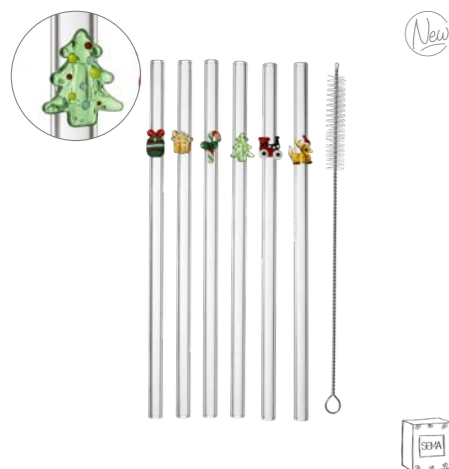

Pailles & agitateurs

VERRE BOROSILICATE / BOROSILICATE GLASS
MULTICOLORE / MULTICOLOR

79964 - MON BEAU SAPIN
Boîte 6 pailles + brosse
Box of 6 straws with brush
L20cm

New