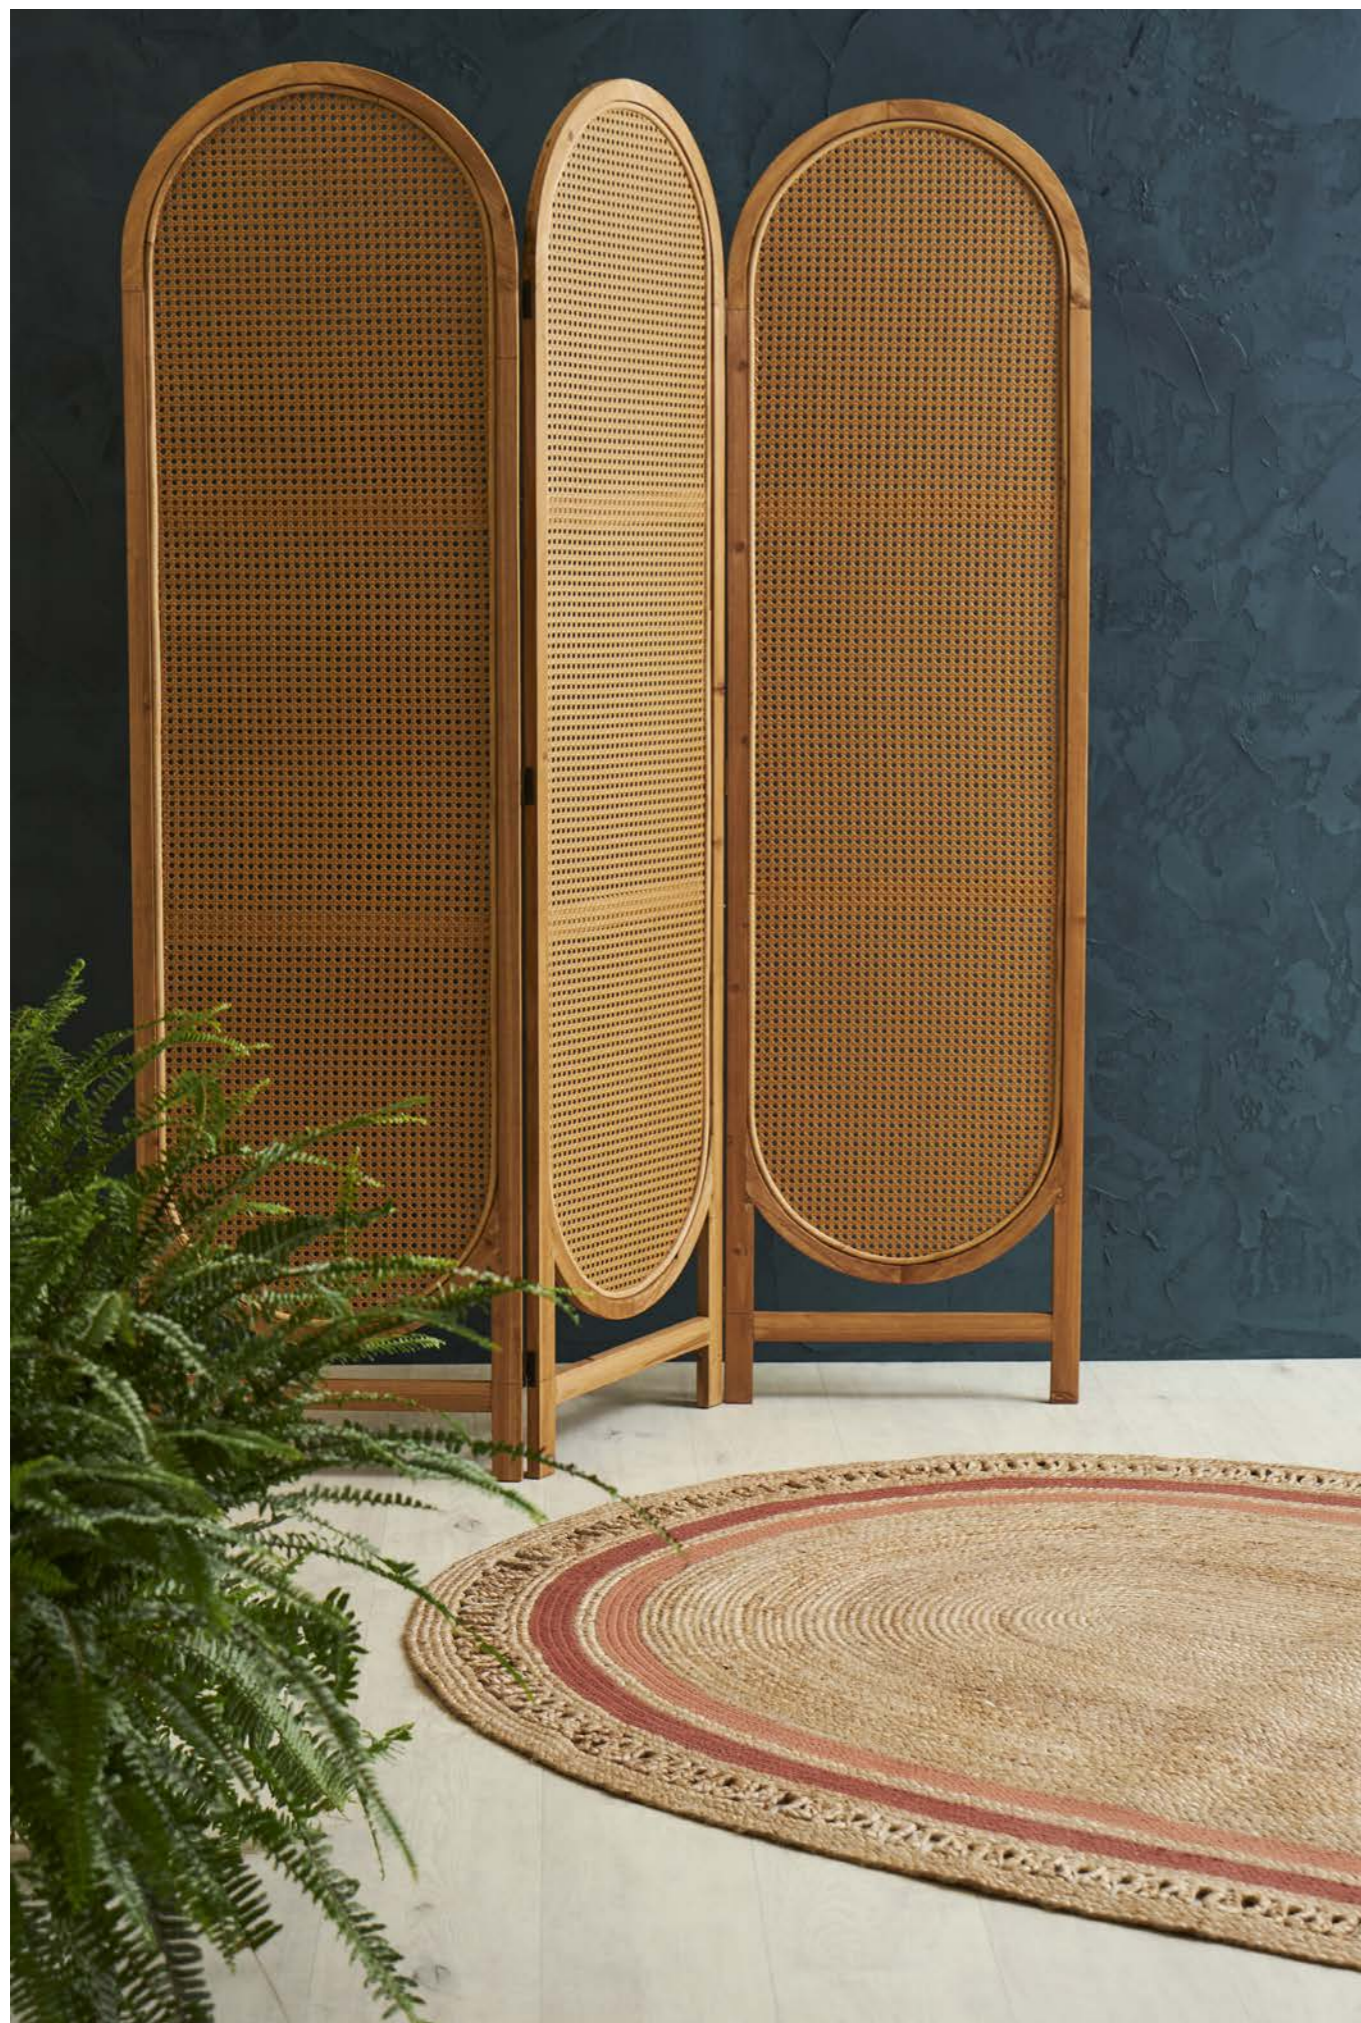

77209 - MINIMAL
Table basse
Coffee table
Noir / Black
D79 x H40cm

78013 - BALAMEA
Paravent
Screen
Sapin + rotin / Fir wood + rattan
150 x 2 x H180cm

77669 - BALAMEA
Tête de lit
Headboard
Rotin / Rattan
160 x 100cm