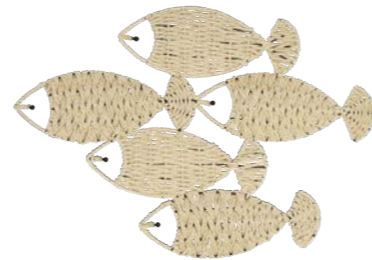

467782 - ÉTÉ À LA MER
Déco murale 5 poissons
Wall decoration 5 fishes
Naturel / Natural
Corde de papier + fil de fer / Paper rope + wire
60 x 40cm